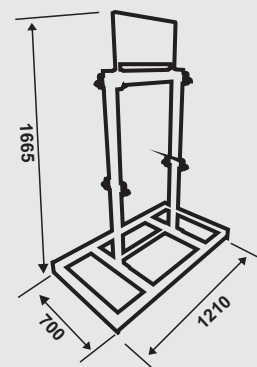

สแตนโชว์ล้อแม็กซ์ MODEL 8 แบบโชว์ 2 ด้าน

ขอเกี่ยวล้อแม็กซ์

ยางป้องกัน
ล้อแม็กซ์เป็นรอย

ด้าน A

ด้าน B

หน่วยวัดม.ม.
น้ำหนัก 38 ก.ก.

ดีไซน์ รูปทรง ขนาดเหมาะกับงานแบบนี้โดยเฉพาะ

ล้อแม็กซ์ที่โชว์เหมือนลอยกลางอากาศและไม่โดดเด่นกว่าสินค้า
ลูกค้าเห็นล้อแม็กซ์ได้ชัดเจน

เป็นที่เก็บสต็อก สะดวกในการหยิบขาย รวดเร็ว ปลอดภัย
โชว์แม็กซ์ได้มาก ประหยัดพื้นที่

เกี่ยวล้อแม็กซ์ขนาด 13"-20" สามารถรับน้ำหนักได้ 22 ก.ก.
เพิ่มประสิทธิภาพการขายให้ศูนย์บริการของคุณ

ตัดด้วยไฟเบอร์เลเซอร์